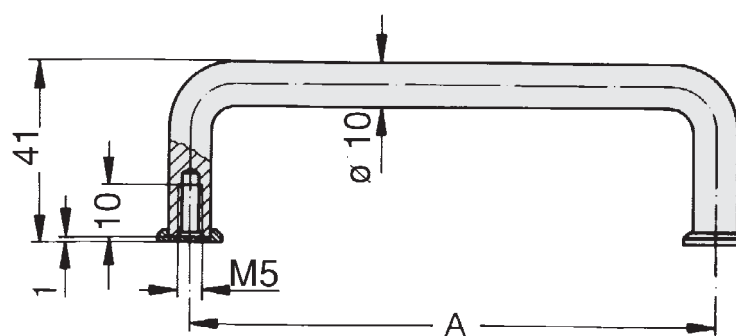

Poignée Alfa

en aluminium

Poignée réalisée en **aluminium** recourbé anodisé, surface dépolie, couleur standard aluminium anodisé. Couleur noire sur demande.

- Fixation**, poignée Alfa couleur naturelle, livrée avec rondelles d'appui en aluminium.
- Traction maximale** applicable supérieure à 500 Newtons.

poignée livrée avec rondelles d'appui

Poignée Alfa en aluminium rond

A	Référence	g	Lot
55	10.042*	23	10 pcs
88	10.043*	29	10 pcs
100	10.044*	32	10 pcs
120	10.046*	37	10 pcs
180	10.047*	49	10 pcs
200	10.048*	53	10 pcs
235	10.049*	63	5 pcs
250	10.050*	67	5 pcs

* Ajoutez "N" pour obtenir la couleur noire, livrable par multiple de 10 pièces. Prix sur demande. Exemple de commande : 10.042N