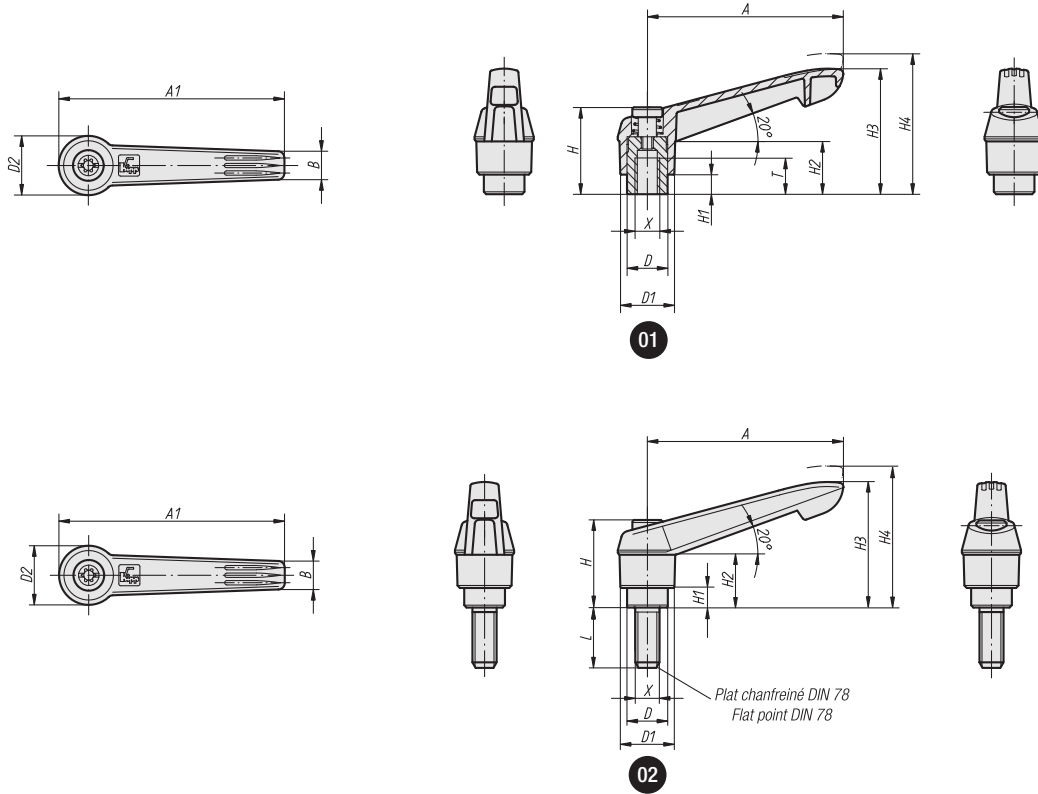

BOUTET

Manette indexable en plastique composite

Manette en polyamide noir renforcé de fibres de verre, de surface mate, grainage fin, excellente résistance aux chocs. Tige et insert en acier bruni ou en acier inox AISI 303, à tête surdimensionnée haute résistance. Tige filetée et bout tronconique selon DIN 78.

01 Version avec insert fileté / with female insert

A	X	T	D	D1	H	H1	H2	H3	H4	A1	B	REFERENCE fixation acier / steel insert	REFERENCE fixation inox / stainless insert
40	M4	9	10	13	24	4	15	31	35	47	8	7104	-
40	M5	9	10	13	24	4	15	31	35	47	8	7105	7105 <i>i</i>
40	M6	9	10	13	24	4	15	31	35	47	8	7106	7106 <i>i</i>
65	M6	12	13,5	18	29	6,5	17,5	43	47	75	9	7206	7206 <i>i</i>
65	M8	12	13,5	18	29	6,5	17,5	43	47	75	9	7208	7208 <i>i</i>
80	M8	14	16	22	37,5	10	24	55	59	91	11	7308	7308 <i>i</i>
80	M10	14	16	22	37,5	10	24	55	59	91	11	7310	7310 <i>i</i>
95	M10	17	19	26	42,5	10	27	64	68	108	13	7410	7410 <i>i</i>
95	M12	17	19	26	42,5	10	27	64	68	108	13	7412	7412 <i>i</i>
110	M12	23	23	30	51	12	33	75	80	126	16	7512	7512 <i>i</i>
110	M16	23	23	30	51	12	33	75	80	126	16	7516	7516 <i>i</i>

BOUTET

02 Version avec tige filetée / with stud

- Longueur standard tige acier / Length of steel stud
- Longueur standard tige inox / Length of stainless stud

A	X	H1	10	15	20	25	30	35	40	50	60	80	REFERENCE fixation acier / steel insert	REFERENCE fixation inox / stainless insert
40	M5	4	●	●	●	●	●	●	●	●			9105**	9105** i
40	M6	4	●	●	●	●	●	●	●	●			9106**	9106** i
65	M8	6,5		●	●	●	●	●	●	●	●		9208**	9208** i
65	M10	6,5		●	●	●	●	●	●	●	●		9210**	9210** i
80	M10	10		●	●	●	●	●	●	●	●		9310**	9310** i
95	M10	10			●	●	●	●	●	●	●	●	9410**	-
95	M12	10			●	●	●	●	●	●	●	●	9412**	9412** i
110	M12	12				●	●	●	●	●	●	●	9512**	-
110	M16	12					●	●	●	●	●	●	9516**	9516** i

** Exemple de commande : 941240 pour une longueur 40 mm / How to order : 94124040 for length 40 mm